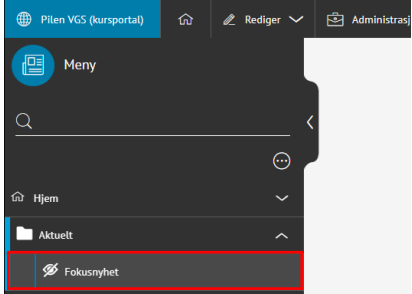

HOVEDMENY / FORSIDEMENY

Denne kan bare endres av administrator

FOKUSFELT

Hovedmeny: Aktuelt -> Fokusnyhet

Viser artikkelen med nyeste publiseringstidspunkt

KALENDER

Rediger -> Kalender -> Forside (velg kategori)