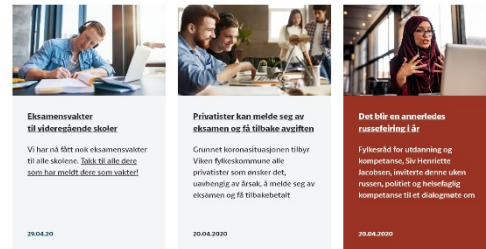

HOVEDMENY / FORSIDEMENY

Denne kan bare endres av administrator

FOKUSFELT

Hovedmeny: Aktuelt -> Fokusnyhet

Viser artikkelen med nyeste publiseringstidspunkt

KALENDER

Rediger -> Kalender -> Forside (velg kategori)

KONTAKTINFO

Rediger -> Egendefinert -> Kontaktinfo, bunn

Aktuelt

Kalender

FORSIDEBILDE

Meny - Hjem - «Bilde i banneret»

TOPPOPPGAVEKNAPPER

Rediger -> Lenker -> Forside -> Lenker forsida

Disse toppoppgavene kan justeres etter sesongvariasjon og etterspørsel. Max 5!

AKTUELT

Hovedmeny: Aktuelt

Viser 3 siste publiserte artikler i kategorien

SOSIALE MEDIER

Rediger -> Lenker -> Sosiale medier