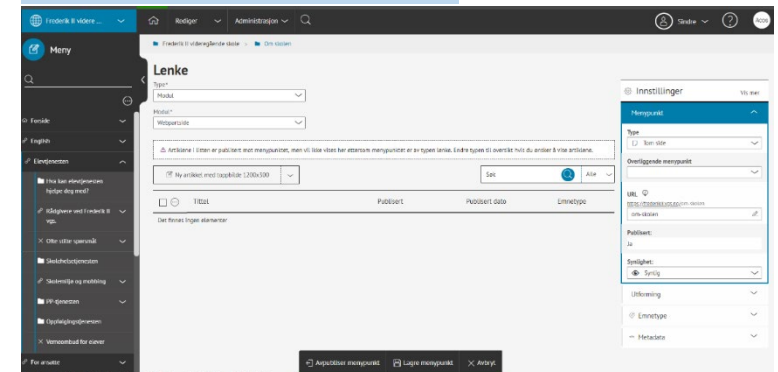

KNAPPER

Hentes fra underkategoriene i menyen

OVERSKRIFT

Menykategori gir overskrift

INNSTILLINGER

Menypunkt må ha **Type**-> «Tom Side»

Utforming må ha **Layout** -> **Transportside**

Tips: Transportsider har i utgangspunktet ikke noe særlig «innhold» selv, men fungerer som oftest som en vei videre til artikler og andre typer innhold.