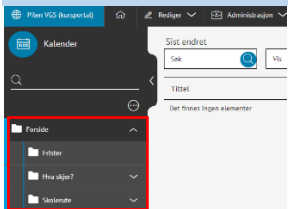

HOVEDMENY / FORSIDEMENY

Denne kan bare endres av administrator

FOKUSFELT

Hovedmeny: Aktuelt -> Fokusnyhet

Viser artikkelen med nyeste publiseringstidspunkt

KALENDER

Rediger -> Kalender -> Forside (velg kategori)