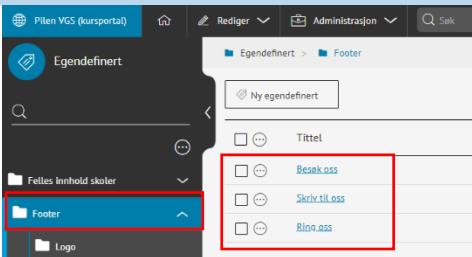

KONTAKTINFO

Rediger -> Egendefinert -> Kontaktinfo, bunn