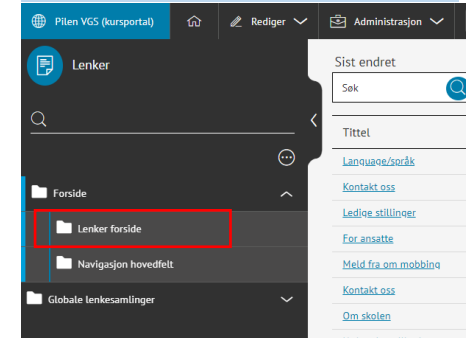

KONTAKTINFO

Rediger -> Egendefinert -> Kontaktinfo, bunn

Aktuelt

Kalender

FORSIDEBILDE

Meny - Hjem - «Bilde i banneret»

TOPPOPPGAVEKNAPPER

Rediger -> Lenker -> Forside -> Lenker forsida

Disse toppoppgavene kan justeres etter sesongvariasjon og etterspørsel. Max 5!

AKTUELT

Hovedmeny: Aktuelt

Viser 3 siste publiserte artikler i kategorien

SOSIALE MEDIER

Rediger -> Lenker -> Sosiale medier

TRANSPORTSIDE