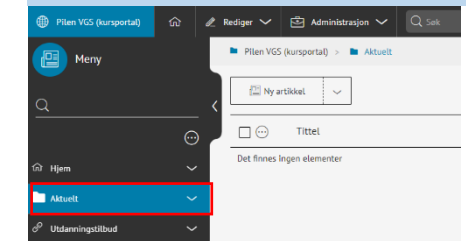

KONTAKTINFO

Rediger -> Egendefinert -> Kontaktinfo, bunn

Aktuelt

Kalender

FORSIDEBILDE

Meny - Hjem - «Bilde i banneret»

TOPPOPPGAVEKNAPPER

Rediger -> Lenker -> Forside -> Lenker forsida

Disse toppoppgavene kan justeres etter sesongvariasjon og etterspørsel. Max 5!

AKTUELT

Hovedmeny: Aktuelt

Viser 3 siste publiserte artikler i kategorien

SOSIALE MEDIER

Rediger -> Lenker -> Sosiale medier

TRANSPORTSIDE