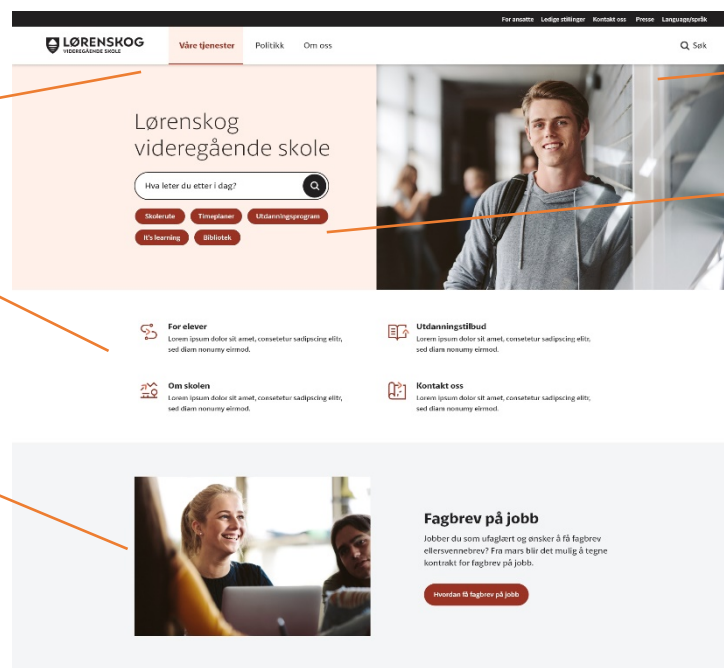

KONTAKTINFO

Rediger -> Egendefinert -> Kontaktinfo, bunn